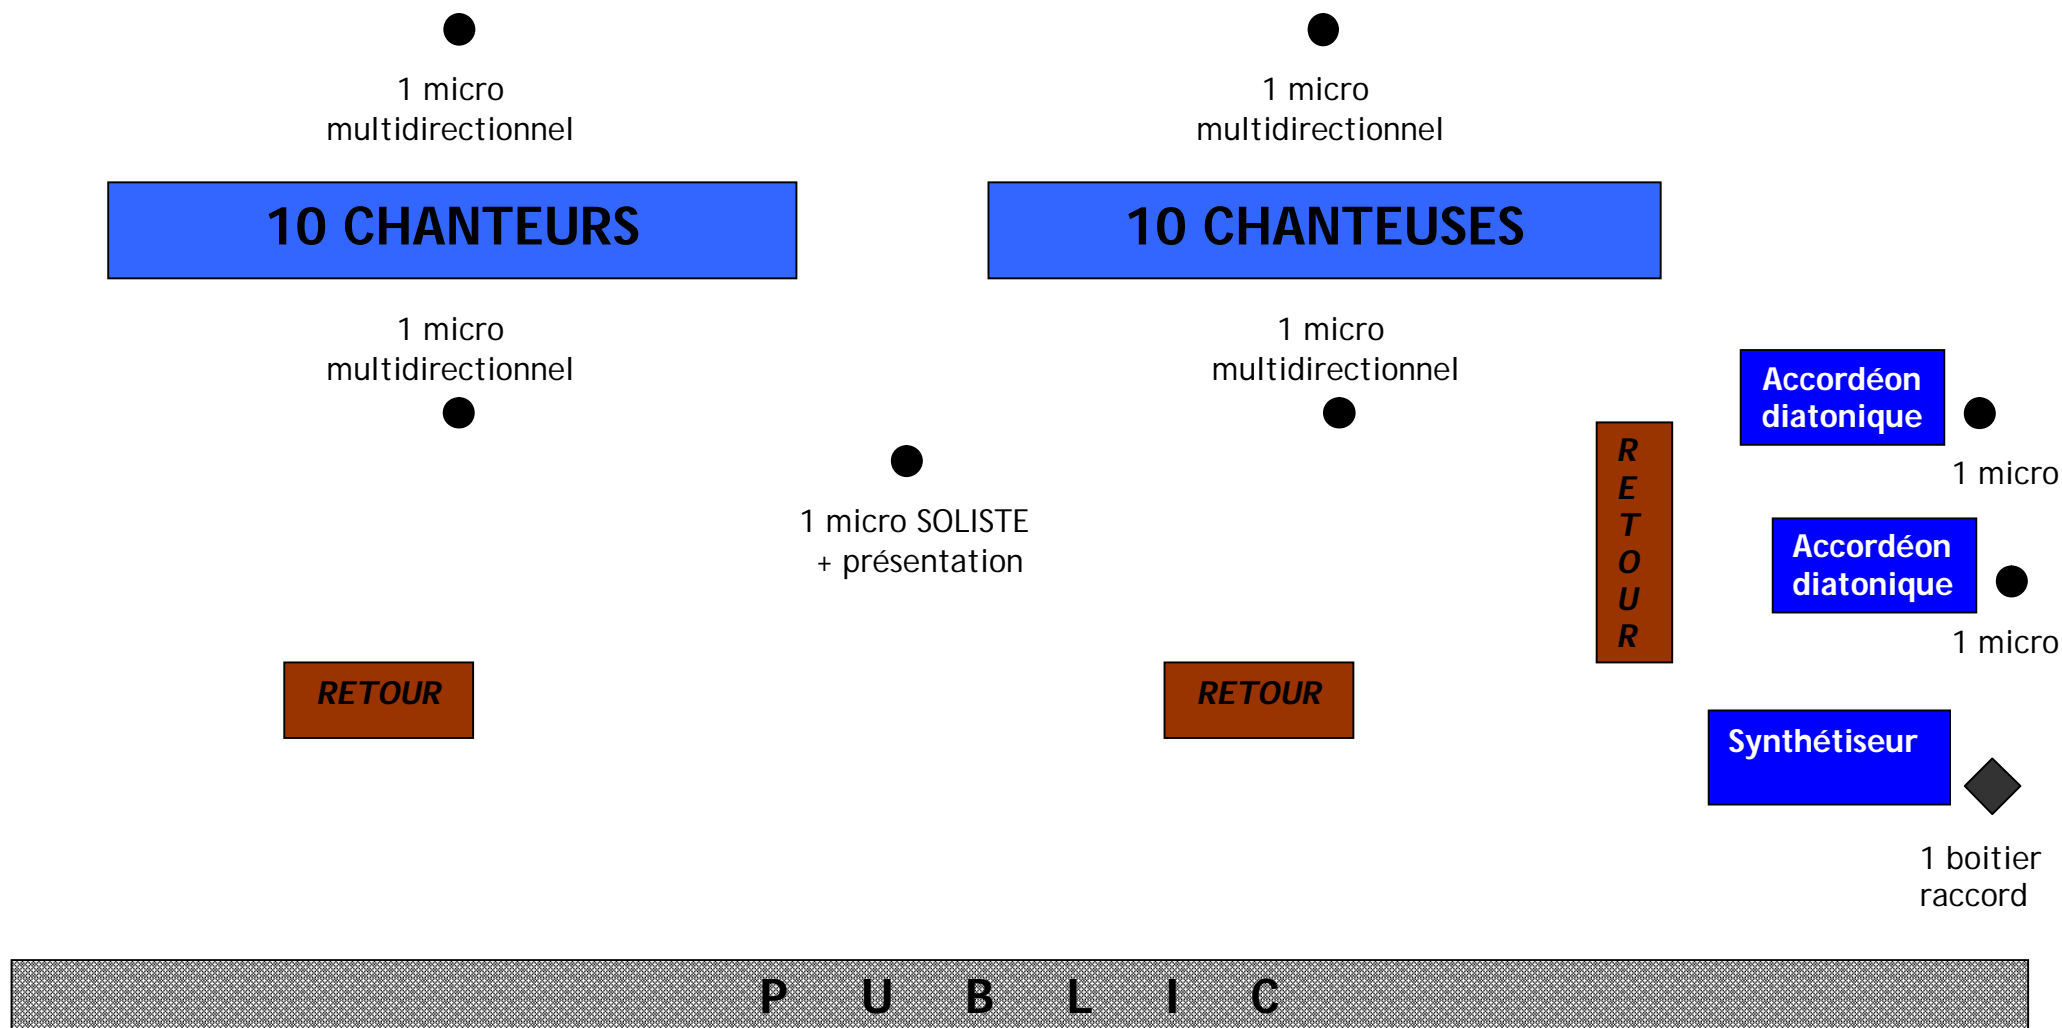

PLAN DE SCENE ET MOYENS TECHNIQUES

**DETAILS : 4 micros chant multidirectionnels + 1 micro soliste/présentation
2 micros accordéons diatoniques + 1 boîtier direct synthé
3 retours**